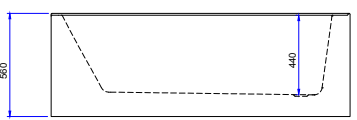

1500 x 720 x 560mm (86910045) \$1,200

1700 x 750 x 580mm (86910040) \$1,295

AREZZO Freestanding Bath

1500 x 700 x 580mm (86910035) \$1,200

1680 x 730 x 580mm (86910030) \$1,285

SPELLO Freestanding Bath

1580 x 720 x 570mm (86910025) \$1,200

1680 x 760 x 580mm (86910020) \$1,285

NERETO Freestanding Corner Bath

1650 x 750 x 560mm LH (86910061) \$1,100

1650 x 750 x 560mm RH (86910060) \$1,100

Benton's Space-saving Corner Bath

NERETO 1650 Freestanding Corner Bath